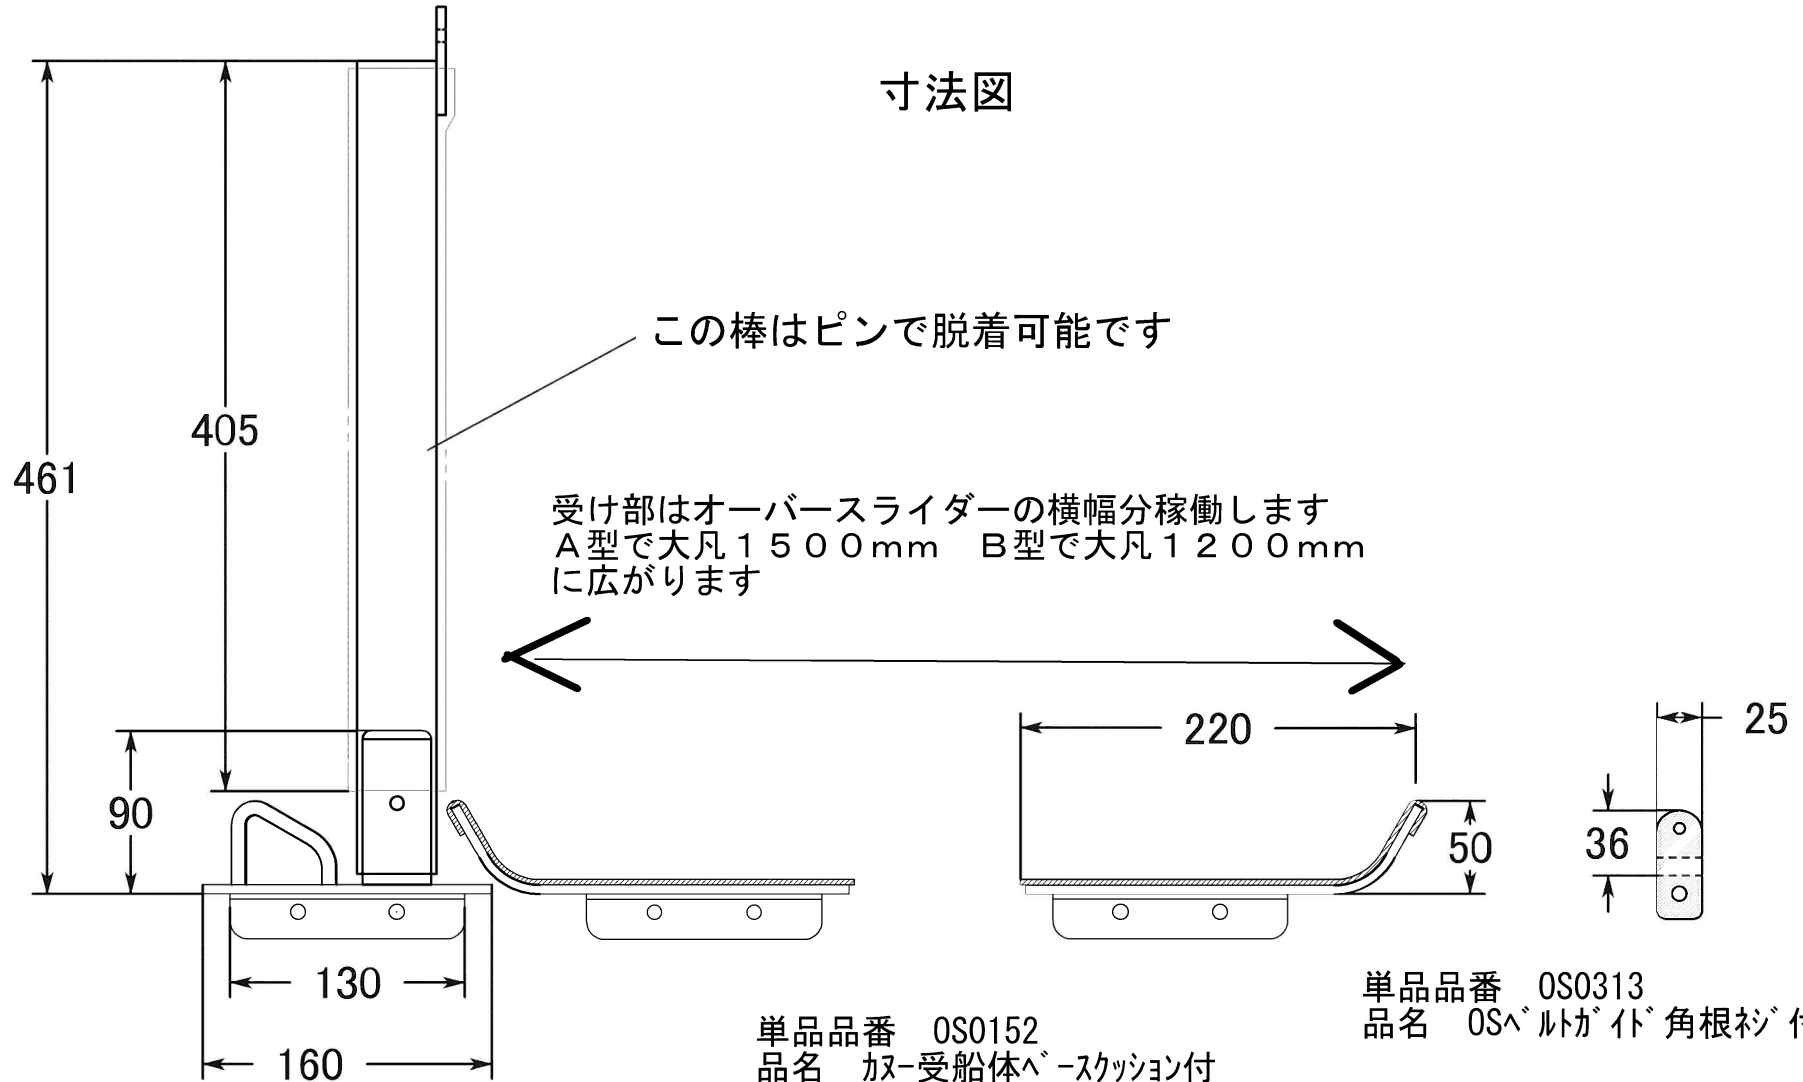

品番 OS0155 品名 カヌー受(シーキャック等用)+ホルセット (下記部品一式、一艇積載分)

寸法図

単品品番 OS0150
品名 カヌー受メインベース+ホルセット片側

単品品番 OS0152
品名 カヌー受船体ベースクッション付

単品品番 OS0313
品名 OSベルトが1/4角根付付シルバ (23-