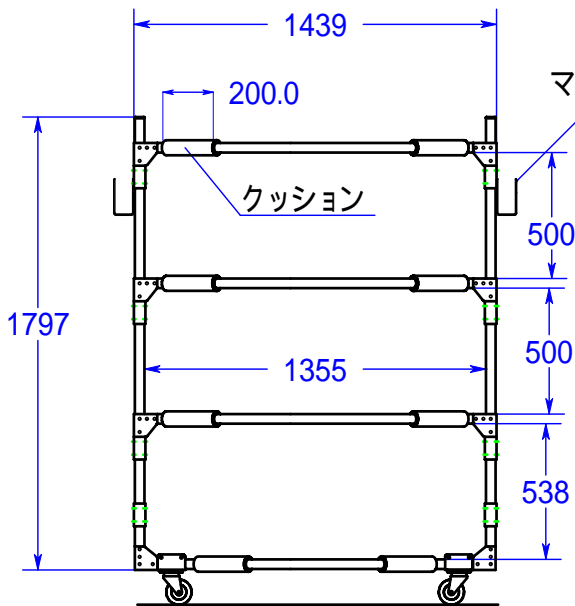

自在キャスター (オプション)      固定キャスター (オプション)  
側面

OL-03N 新システムマリンラックS  
OP用3枠トレー可

正面

オプションキャスター

後面