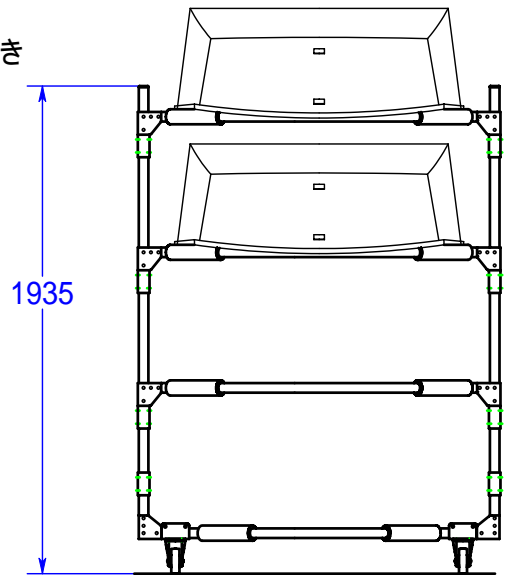

自在キャスター (オプション)      固定キャスター (オプション)  
側面

OL-03N 新システムマリンラックS  
OP用3枠トレー可

正面

オプションキャスター

後面