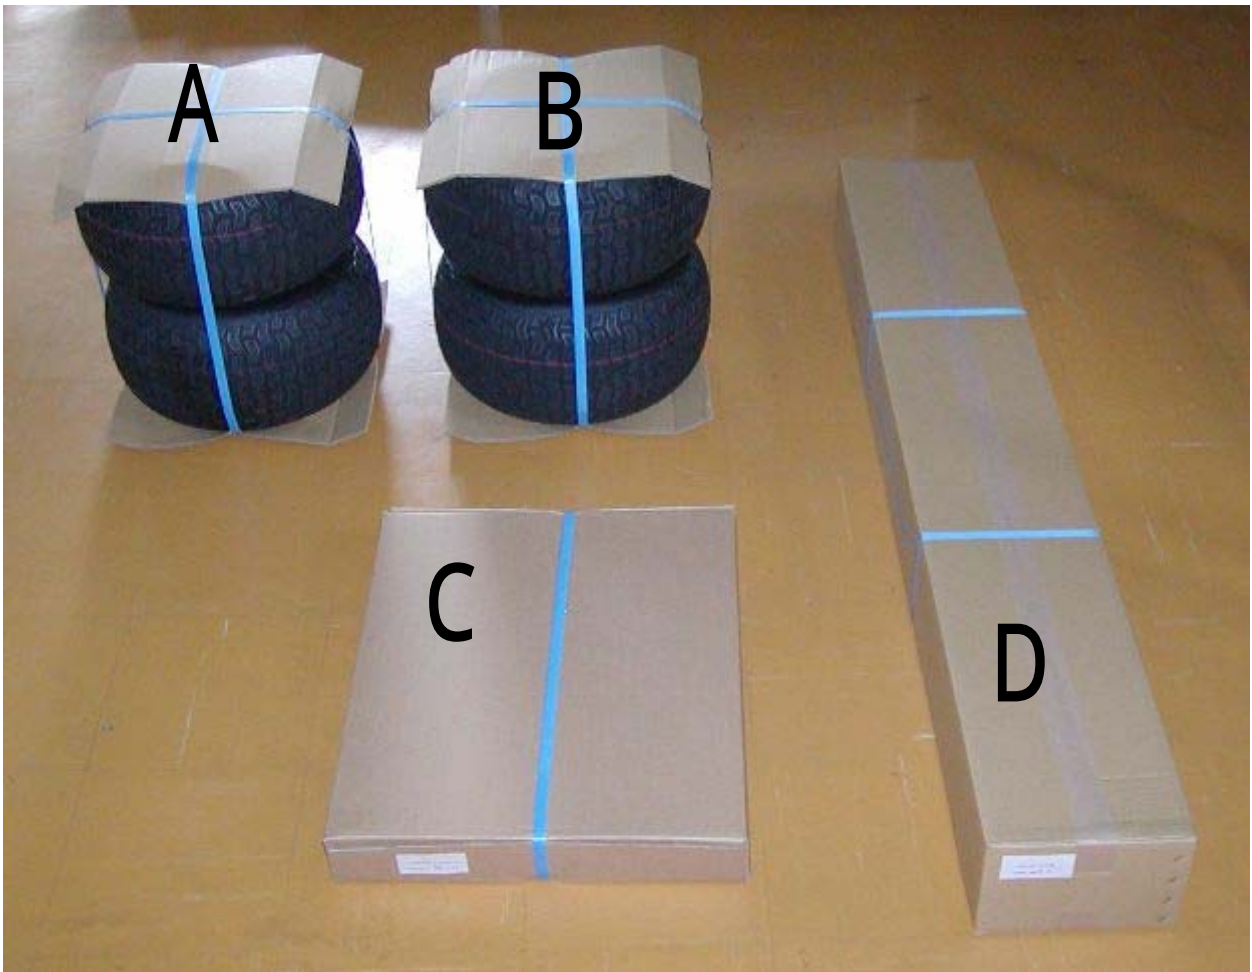

J-1480-4X 荷姿

オプション等有る場合は変更される場合があります。

	縦	横	高さ	重量
A	475	475	510	12
B	475	475	510	12
C	640	530	90	2
D	1635	260	170	12.5
E				
F				
G				
	単位ミリ、キログラム			

FACTORY ZERO