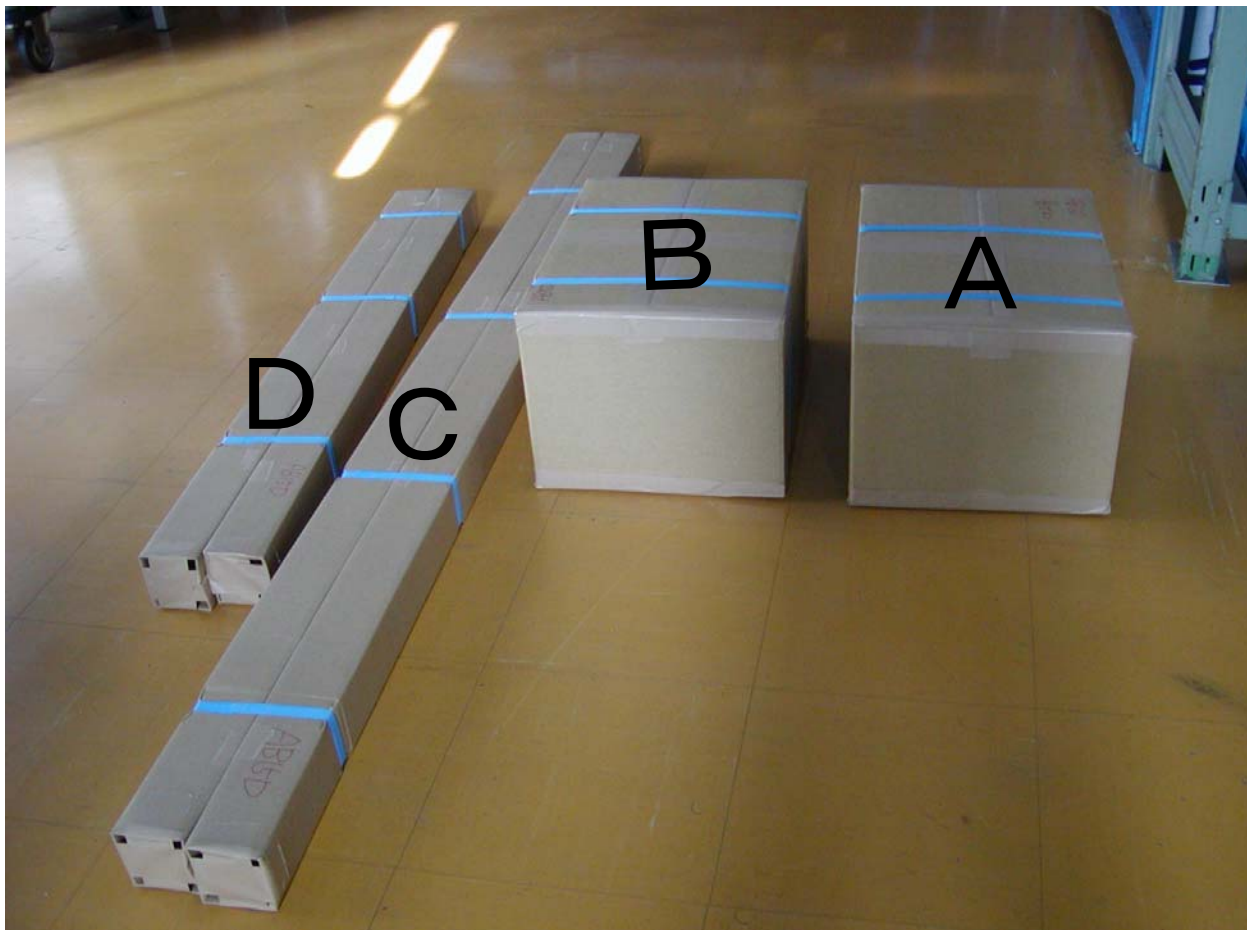

AB15系 荷姿 AB17系 荷姿

	縦	横	高さ	重量
A	450	330	260	17.5
B	450	330	260	14
C (AB15系)	1920	155	80	10
C (AB17系)	2320	155	80	12
D	1160	155	80	6

※単位ミリ、キログラム

FACTORY ZERO