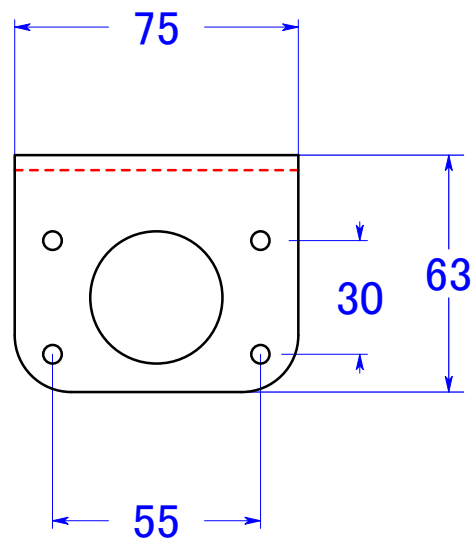

6003-1 ズブシートリードベース小（補強バー付）

仏取付用長穴

約9mm角度が付いています