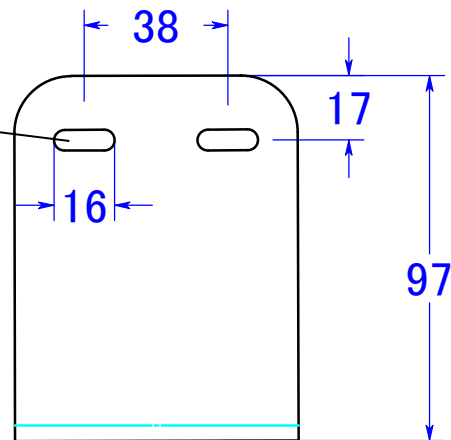

6003-1 ズブシートリードベース小（補強バー付）

仏取付用長穴

約9mm角度が付いています