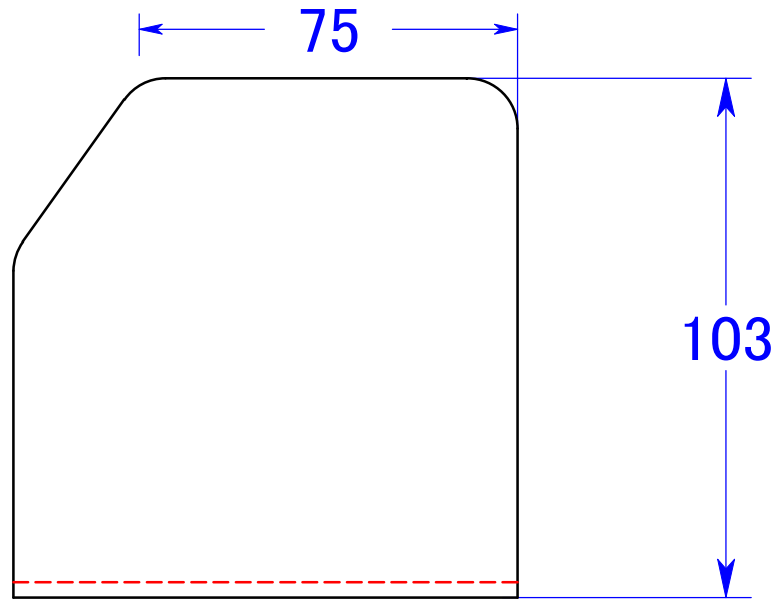

6001 ズブシートリフトベースラケット用大Pバー付（ポート側）

6002 ズブシートリフトベースラケット用大Sバー付（スターボード側）