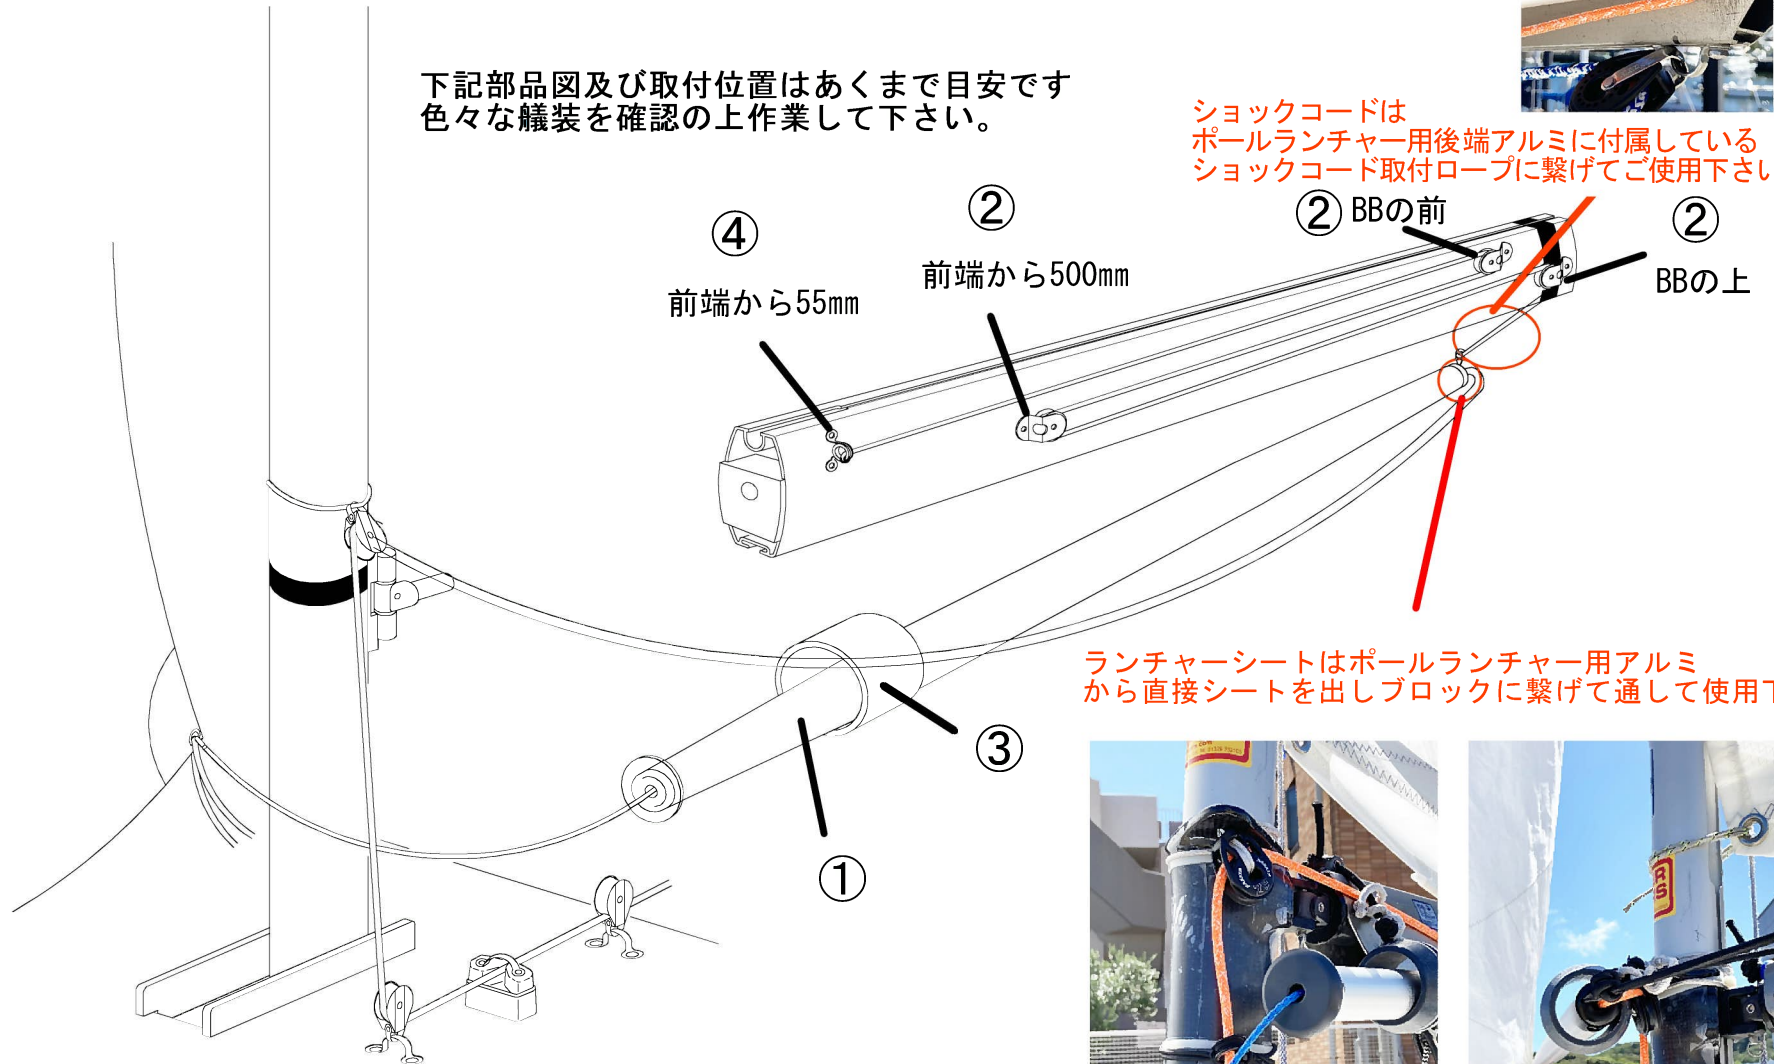

品番 2042
品名 スナイプランチャーセット 新型+アルミ後端

セット内容 : ①2044 S級ランチャーウイスカポール 新型+アルミ後端 1本
②2810R ランチャー用チークブロック (リベット付き) 3個
③2031 ポールランチャー用リング 新型 1個
④RF499 ロンスタン リングアイト ランチャー用 (4mmリベット付) 1個

下記部品図及び取付位置はあくまで目安です
色々な艀装を確認の上作業して下さい。

ショックコードは
ポールランチャー用後端アルミに付属している
ショックコード取付ロープに繋げてご使用下さい。

ランチャーシートはポールランチャー用アルミ
から直接シートを出しブロックに繋げて通して使用下さい。

デッキ&マスト部、艀装は含まれません