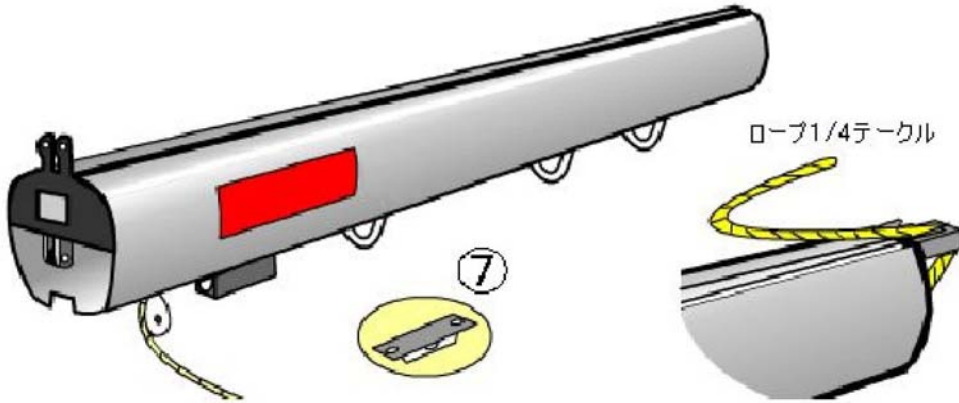

470 420 SNIPE BOOM

スーパースパ- (SPS)B1ブ-ム

470ブ-ム

		BI	60mmX72mm 横X縦 1M/1.03Kg	税込定価	定価
<input type="checkbox"/>	SPS B1	8001	SPSブ-ム470B1コンプリ-ト/アウトホ-ル付	45,360	42,000

※学連470Iに使用出来ません。

		オプションリスト		税込定価	定価
<input type="checkbox"/>	⑦	6551	6551 ハング用スライダ-強化タイプス-パ-ス-パ-	7,452	6,900