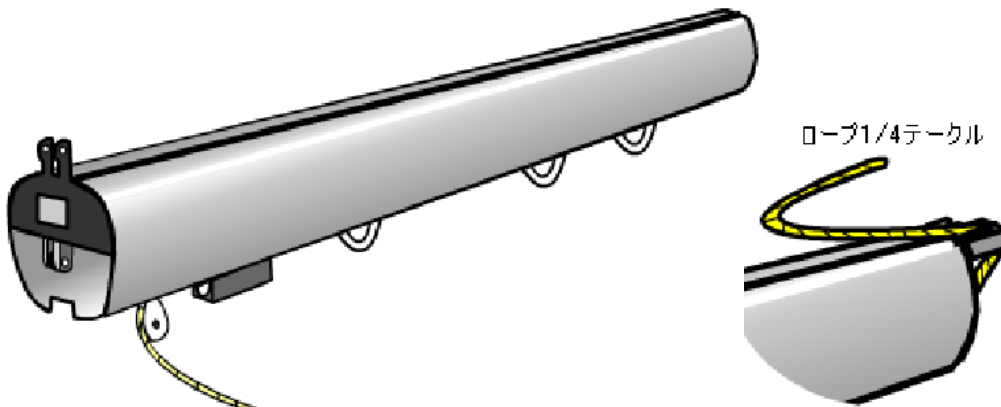

470 420 SNIPE BOOM

スーパースパ- (SPS)B1ブ-ム

470ブ-ム

		BI	60mmX72mm 横X縦 1M/1.03Kg	税込定価	定価
<input type="checkbox"/>	SPS B1	8001	SPSブ-ム470B1コンプリ-ト/アウトホ-ル付	45,360	42,000

※学連470Iに使用出来ません。

		オプションリスト		税込定価	定価
<input type="checkbox"/>	⑦	6551	6551 ハング用スライダ-強化タイプス-パ-ス-パ-	7,452	6,900